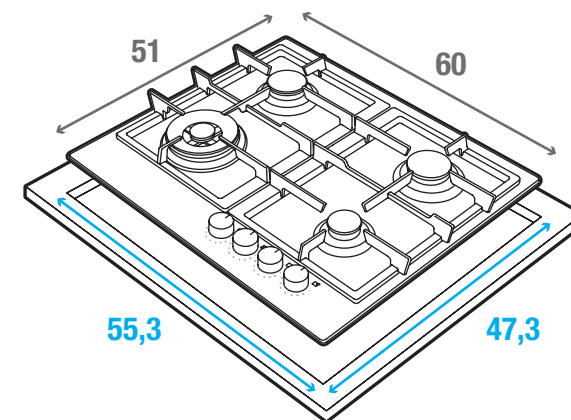

CARACTERÍSTICAS DE PRODUCTO

Línea	Serie Verona
Referencia Industrial	1.6860.73.01
Código EAN	7705191043067
Tipo de aparato	Estufa de empotrar reglada gas natural para uso doméstico
Acabado	Acero inoxidable (.73)
Clasificación de eficiencia energética	A
Consumo energía	299 kWh/mes
Tensión de alimentación	120 V a.c.
Frecuencia eléctrica	50/60 Hz
Presión nominal gas	20 mbar GN / 29 mbar GLP
Potencia sistema gas natural	Dos (2) Quemadores Semi-rápidos 1,75 kW Un (1) Quemador Auxiliar 1 kW Un (1) Quemador Doble Corona 4 kW
Potencia nominal gas natural	8,5 kW

Potencia sistema GLP	Dos (2) Quemadores Semi-rápidos 1,75 kW Un (1) Quemador Auxiliar 1 kW Un (1) Quemador Doble Corona 4 kW
Potencia nominal gas GLP	8,5 kW
Parrillas	Dos (2) en fundición
Número de puestos	Cuatro (4)
Categoría	II 2H3B/P
Tipo	A
Clase	3
Controles	Cuatro (4) Perillas frontales metálicas para controlar la potencia de los quemadores
Dimensiones de empaque	65 cm x 59 cm x 13 cm (F x P x A)
Peso neto	11,5 Kg
Peso bruto	12,5 Kg

← Dimensiones de Producto
← Dimensiones de Ruteo

Dimensiones en Centímetros

Para efectos de instalación por favor verifique el manual de usuario. Imágenes de referencia. El diseño y especificaciones sujetas a cambios sin previo aviso.